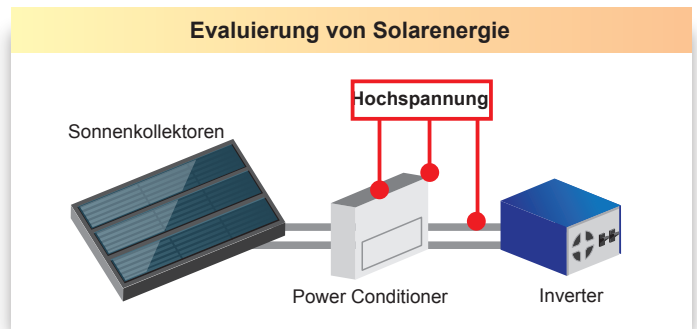

DATA PLATFORM GL7000

4-Kanal-Hochspannungsmessung

Einfache Messung einer AC-Spannungsquelle (Effektivwert)

- Hochspannungseingang (Maximum 1000 V)
- Effektivwertmessung in Echtzeit
- DC- und AC-Kopplung
- Max. 1 MSamples/s (1µs) simultane Abtastung

5,7-Zoll-TFT-LCD-Farbmonitor (mit Touchpanel) Ethernet USB SD-Kartensteckplatz

Messung des Effektivwerts der Netzspannung

Mit diesem Messsystem können hohe Spannungen und Effektivwerte gemessen werden. So ist eine Messung des Effektivwerts der Netzspannung möglich, es können aber auch Gleichspannungsquellen gemessen werden.