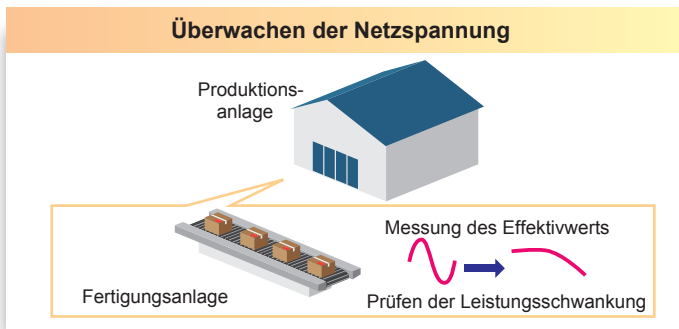

DATA PLATFORM GL7000

4-Kanal-Hochspannungsmessung

Einfache Messung einer AC-Spannungsquelle (Effektivwert)

- Hochspannungseingang (Maximum 1000 V)
- Effektivwertmessung in Echtzeit
- DC- und AC-Kopplung
- Max. 1 MSamples/s (1µs) simultane Abtastung

5,7-Zoll-TFT-LCD-Farbmonitor (mit Touchpanel) Ethernet USB SD-Kartensteckplatz

Messung des Effektivwerts der Netzspannung

Mit diesem Messsystem können hohe Spannungen und Effektivwerte gemessen werden. So ist eine Messung des Effektivwerts der Netzspannung möglich, es können aber auch Gleichspannungsquellen gemessen werden.